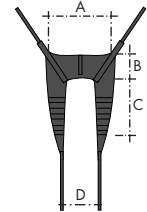

anchura: 510 mm
profundidad: 510 mm
altura: 770 - 870 mm
altura de respaldo: 430 mm
anchura de asiento: 510 mm
altura de asiento: 360 - 460 mm
peso: 3 kg
peso de usuario: 150 kg

Jill

anchura: 510 mm
profundidad: 420 mm
altura de asiento: 350 - 530 mm
anchura de asiento: 510 mm
peso: 2 kg
peso de usuario: 150 kg

anchura: 100 mm
longitud: 740 mm
altura: 230 mm
peso: 1,8 kg
peso de usuario: 130 kg

Izzie

Las barras para el cuarto de baño se encuentran disponibles en diferentes longitudes que van desde los 300 hasta los 800 mm, con la excepción de las Izzie R e Izzie L, ya que éstas tienen forma en L.

Sus ruedas de alta calidad de 100 mm permiten que la grúa pueda utilizarse en prácticamente cualquier superficie.

Peso de usuario
Eagle 620: 150 kg
Eagle 625: 175 kg

HYGIENIC

Tallas disponibles
 M - L - XL (solid & net)

| | A | B | C | D |
|----|-----|-----|-----|-----|
| M | 740 | 220 | 580 | 410 |
| L | 780 | 260 | 660 | 470 |
| XL | 860 | 310 | 710 | 500 |

COMFORT

Tallas disponibles
 M - L - XL (solid & net)

| | A | B | C | D | E |
|----|-----|-----|-----|-----|-----|
| M | 750 | 350 | 470 | 270 | 400 |
| L | 820 | 380 | 490 | 400 | 400 |
| XL | 900 | 430 | 590 | 400 | 400 |