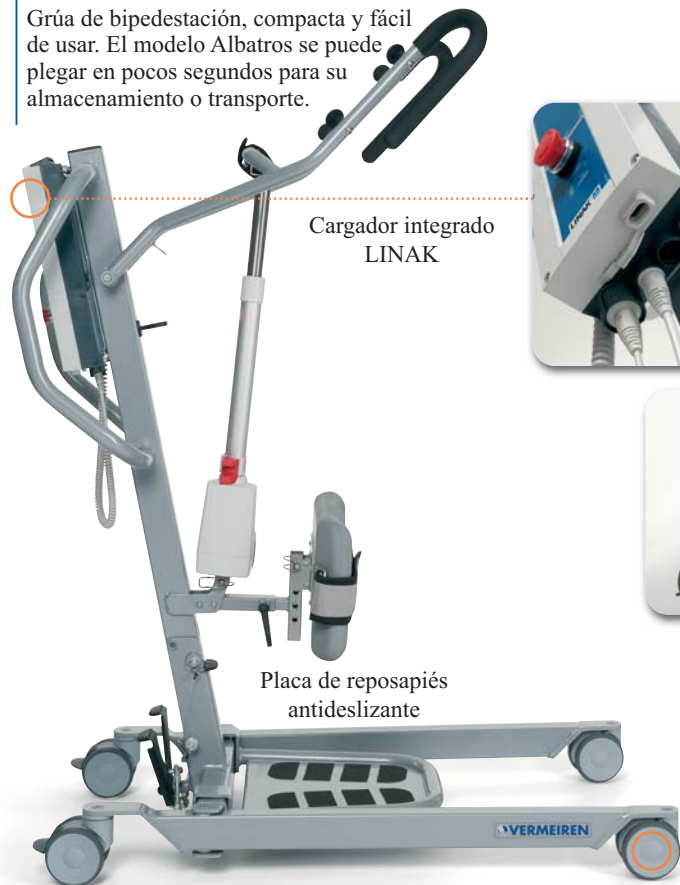

Albatros

Grúa de bipedestación, compacta y fácil de usar. El modelo Albatros se puede plegar en pocos segundos para su almacenamiento o transporte.

Cargador integrado
LINAK