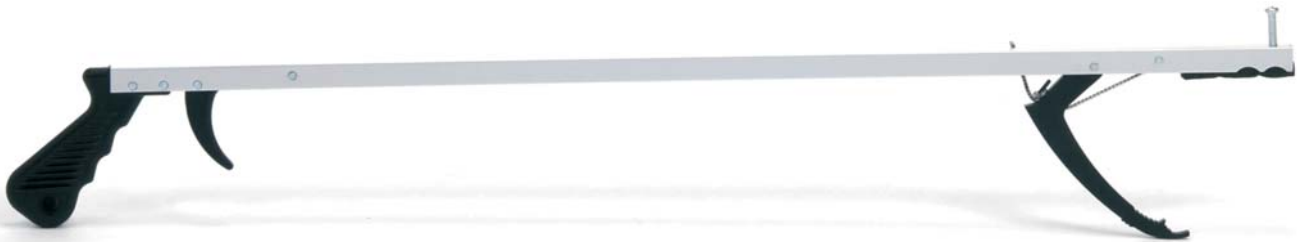

Nicky

La pinza Nicky está diseñada para ayudar a agarrar o a recoger pequeños objetos del suelo en el día a día. La parte frontal de la pinza Nicky lleva un pequeño imán que sirve para recoger pequeños objetos metálicos como son llaves, monedas o latas.

grosor: 12 mm
longitud: 760 mm
altura: 110 mm
peso: 0,15 kg
colores: negro, rojo, verde, azul