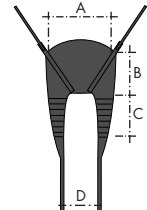

anchura: 100 mm
longitud: 740 mm
altura: 230 mm
peso: 1,8 kg
peso de usuario: 130 kg

Izzie

Las barras para el cuarto de baño se encuentran disponibles en diferentes longitudes que van desde los 300 hasta los 800 mm, con la excepción de las Izzie R e Izzie L, ya que éstas tienen forma en L.

Sus ruedas de alta calidad de 100 mm permiten que la grúa pueda utilizarse en prácticamente cualquier superficie.

Peso de usuario
Eagle 620: 150 kg
Eagle 625: 175 kg

HYGIENIC

Tallas disponibles
 M - L - XL (solid & net)

| | A | B | C | D |
|----|-----|-----|-----|-----|
| M | 740 | 220 | 580 | 410 |
| L | 780 | 260 | 660 | 470 |
| XL | 860 | 310 | 710 | 500 |

COMFORT

Tallas disponibles
 M - L - XL (solid & net)

| | A | B | C | D | E |
|----|-----|-----|-----|-----|-----|
| M | 750 | 350 | 470 | 270 | 400 |
| L | 820 | 380 | 490 | 400 | 400 |
| XL | 900 | 430 | 590 | 400 | 400 |

STANDARD

Tallas disponibles
 M - L - XL (solid & net)

| | A | B | C | D |
|----|-----|-----|-----|-----|
| M | 740 | 370 | 430 | 400 |
| L | 790 | 420 | 480 | 430 |
| XL | 850 | 480 | 520 | 450 |

Sillones de descanso