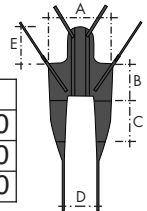

anchura: 510 mm
profundidad: 510 mm
altura: 770 - 870 mm
altura de respaldo: 430 mm
anchura de asiento: 510 mm
altura de asiento: 360 - 460 mm
peso: 3 kg
peso de usuario: 150 kg

Jill

anchura: 510 mm
profundidad: 420 mm
altura de asiento: 350 - 530 mm
anchura de asiento: 510 mm
peso: 2 kg
peso de usuario: 150 kg

anchura: 100 mm
longitud: 740 mm
altura: 230 mm
peso: 1,8 kg
peso de usuario: 130 kg

Izzie

Las barras para el cuarto de baño se encuentran disponibles en diferentes longitudes que van desde los 300 hasta los 800 mm, con la excepción de las Izzie R e Izzie L, ya que éstas tienen forma en L.

Sus ruedas de alta calidad de 100 mm permiten que la grúa pueda utilizarse en prácticamente cualquier superficie.

Peso de usuario
Eagle 620: 150 kg
Eagle 625: 175 kg

HYGIENIC

Tallas disponibles
 M - L - XL (solid & net)

| | A | B | C | D |
|----|-----|-----|-----|-----|
| M | 740 | 220 | 580 | 410 |
| L | 780 | 260 | 660 | 470 |
| XL | 860 | 310 | 710 | 500 |

COMFORT

Tallas disponibles
 M - L - XL (solid & net)

| | A | B | C | D | E |
|----|-----|-----|-----|-----|-----|
| M | 750 | 350 | 470 | 270 | 400 |
| L | 820 | 380 | 490 | 400 | 400 |
| XL | 900 | 430 | 590 | 400 | 400 |