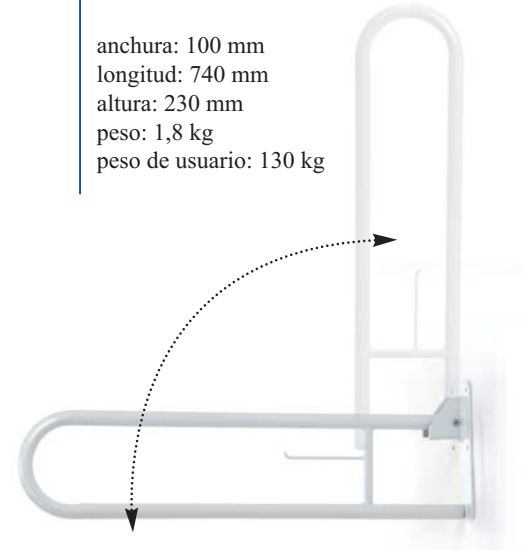

anchura: 520 mm
profundidad: 430 mm
altura: 380 mm
anchura de asiento: 450 mm
anchura de ajuste: 290 - 380 mm
peso: 2,5 kg
peso de usuario: 136 kg

anchura: 570 mm
profundidad: 530 mm
anchura de asiento: 450 mm
altura de asiento: 440 - 590 mm
altura de los reposabrazos: 230 mm
altura total: 800 - 950 mm
peso: 8,6 kg
peso de usuario: 130 kg

La silla de wáter Stacy, con patas regulables, se puede usar en cualquier sitio de la casa.

Grace & Iris

El taburete para ducha Grace consta de una placa trasera para su montaje en la pared y un asiento con dos asideros. Grace se puede plegar y fijar en posición vertical. Las patas de altura ajustable le proporcionaran un soporte extra al usuario.

anchura: 480 mm
profundidad: 410 mm
altura: 420 - 530 mm
anchura de asiento: 480 mm
altura de asiento: 380 - 490 mm
peso: 3 kg
peso de usuario: 130 kg

La barra abatible Iris está diseñada para ayudarle a levantarse del wáter. Se puede plegar hacia arriba si es necesario. Esta barra también dispone de un soporte para el papel higiénico.

anchura: 100 mm
longitud: 740 mm
altura: 230 mm
peso: 1,8 kg
peso de usuario: 130 kg

Izzie

Las barras para el cuarto de baño se encuentran disponibles en diferentes longitudes que van desde los 300 hasta los 800 mm, con la excepción de las Izzie R e Izzie L, ya que éstas tienen forma en L.